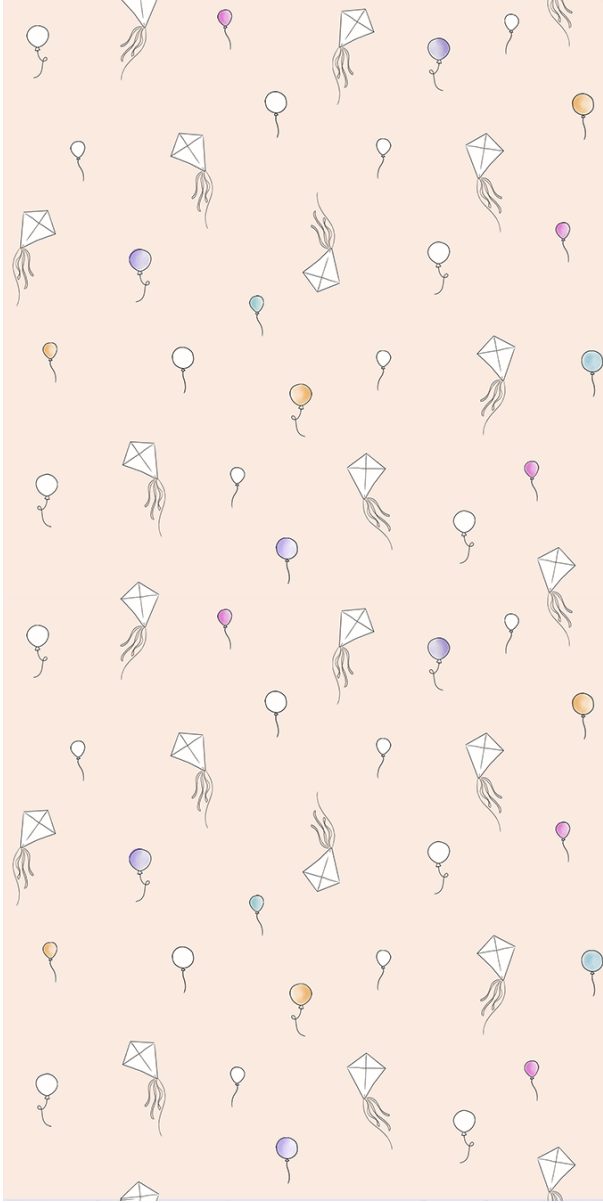

ARTELL

EST.1979

FICHA TÉCNICA

Cielito Tapiz

Rosa

Colección:	México Lindo
Composición:	-
Ancho:	68 CM
Peso:	150
Rapport Vertical:	68 CM
Rapport Horizontal:	68 CM
Martindale:	- ciclos
Procedencia:	IMPORTADA
Solidez del color al roce:	-
Solidez del color a la luz:	-
Pilling:	-
Otros:	Diseño original de Artell. Cada rollo tiene 10 m lineales.