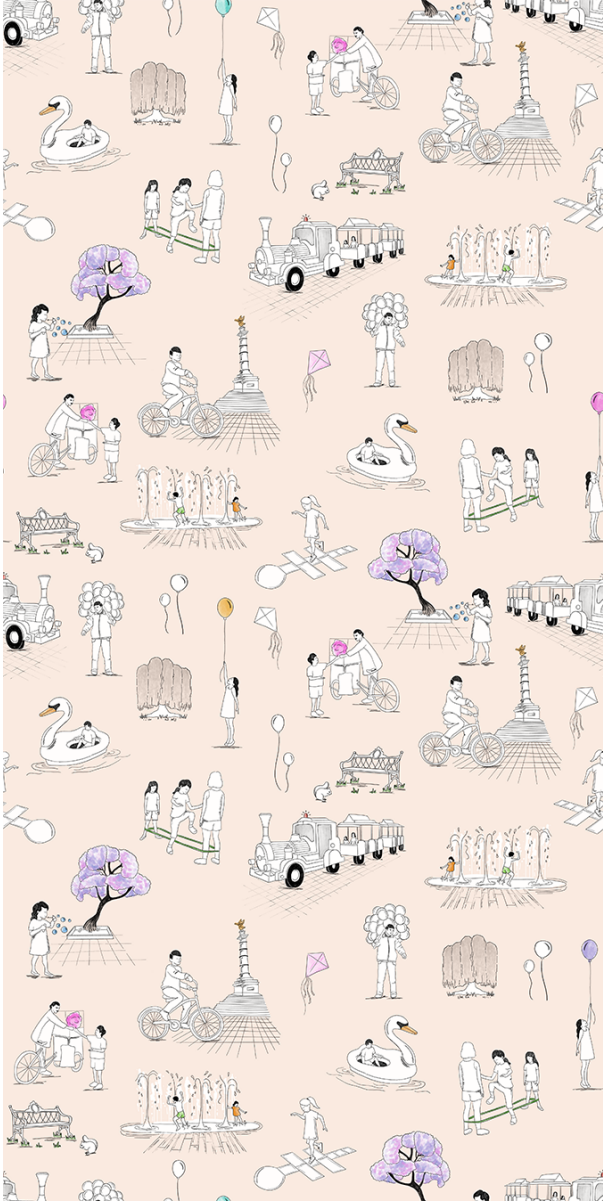

ARTELL

EST.1979

FICHA TÉCNICA

Dominguito Tapiz

Rosa

Colección:	México Lindo
Composición:	-
Ancho:	68 CM
Peso:	150
Rapport Vertical:	68.21 CM
Rapport Horizontal:	68 CM
Martindale:	- ciclos
Procedencia:	IMPORTADA
Solidez del color al roce:	-
Solidez del color a la luz:	-
Pilling:	-
Otros:	Diseño original de Artell. Cada rollo tiene 10 m lineales.