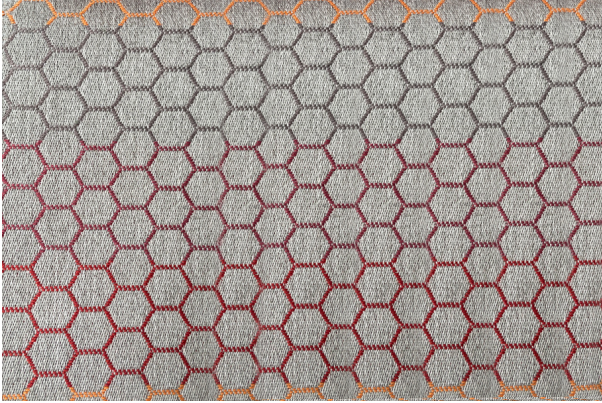

ARTELL

EST.1979

FICHA TÉCNICA

Boac 14

Teja

Colección:	Color Affinity
Composición:	52% Poliéster 25% Algodón 19% Viscosa 4% Poliamida
Ancho:	140 CM
Peso:	360
Rapport Vertical:	19.6 CM
Rapport Horizontal:	3 CM
Martindale:	45,000 ciclos
Procedencia:	IMPORTADA
Usos:	
Cuidados:	
Solidez del color al roce:	-
Solidez del color a la luz:	-
Pilling:	-
Otros:	Easy Clean