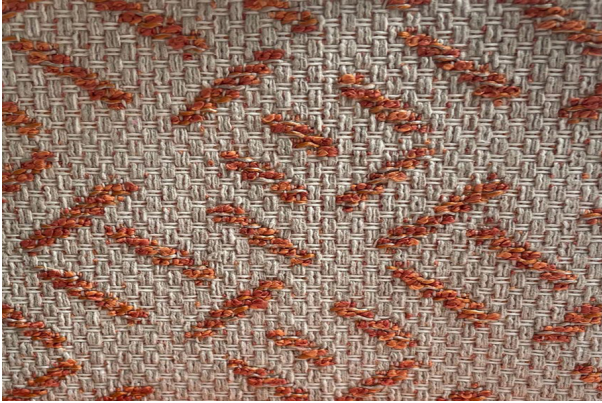

ARTELL

EST.1979

FICHA TÉCNICA

Manabo 14

Ladrillo

Colección:	Color Affinity
Composición:	60% Poliéster 30% Algodón 8% Acrílico 1% Poliamida
Ancho:	140 CM
Peso:	575
Rapport Vertical:	6.5 CM
Rapport Horizontal:	6 CM
Martindale:	35,000 ciclos
Procedencia:	IMPORTADA
Usos:	
Cuidados:	
Solidez del color al roce:	-
Solidez del color a la luz:	-
Pilling:	-
Otros:	Easy Clean