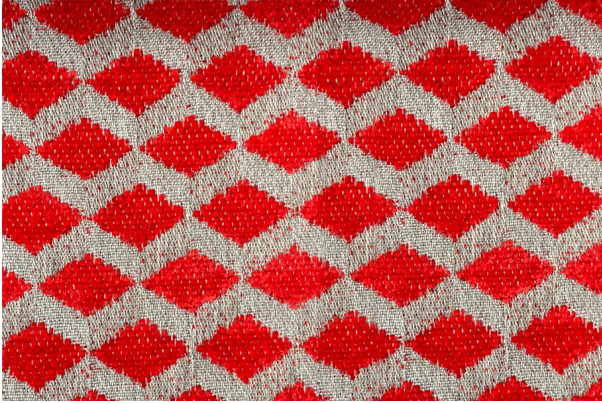

ARTELL

EST.1979

FICHA TÉCNICA

Menes 22

Rojo

Colección:	Color Affinity
Composición:	55% Acrílico 45% Poliéster
Ancho:	140 CM
Peso:	395
Rapport Vertical:	3.8 CM
Rapport Horizontal:	3 CM
Martindale:	30,000 ciclos
Procedencia:	IMPORTADA
Usos:	
Cuidados:	
Solidez del color al roce:	-
Solidez del color a la luz:	-
Pilling:	-
Otros:	Easy Clean