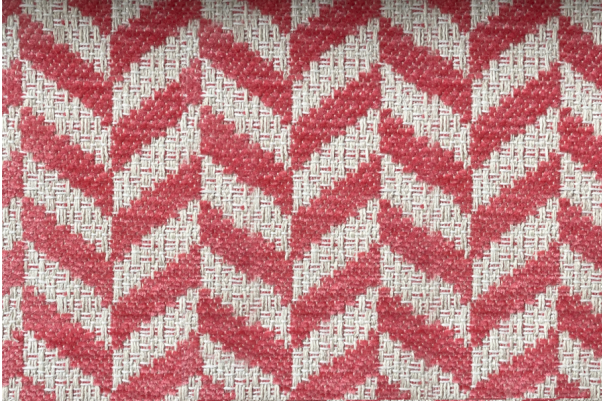

ARTELL

EST.1979

FICHA TÉCNICA

Claveria 42

Rosa

Colección:	Color Affinity
Composición:	36% Poliéster 31% Algodón 32% Acrílico 1% Poliamida
Ancho:	140 CM
Peso:	585
Rapport Vertical:	6 CM
Rapport Horizontal:	6 CM
Martindale:	25,000 ciclos
Procedencia:	IMPORTADA
Usos:	
Cuidados:	
Solidez del color al roce:	-
Solidez del color a la luz:	-
Pilling:	-
Otros:	Easy Clean