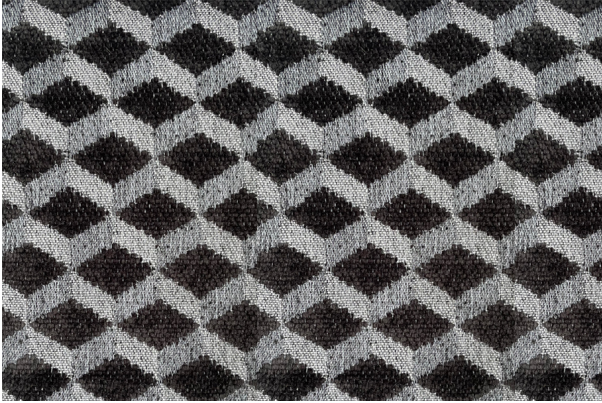

ARTELL

EST.1979

FICHA TÉCNICA

Menes 99

Negro

Colección:	Color Affinity
Composición:	55% Acrílico 45% Poliéster
Ancho:	140 CM
Peso:	396
Rapport Vertical:	3.8 CM
Rapport Horizontal:	3 CM
Martindale:	30,000 ciclos
Procedencia:	IMPORTADA
Usos:	
Cuidados:	
Solidez del color al roce:	-
Solidez del color a la luz:	-
Pilling:	-
Otros:	Easy Clean