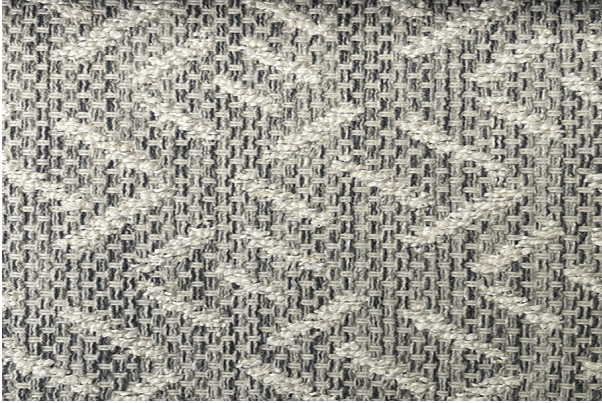

ARTELL

EST.1979

FICHA TÉCNICA

Manabo 90

Gris

Colección:	Color Affinity
Composición:	60% Poliéster 30% Algodón 8% Acrílico 1% Poliamida
Ancho:	140 CM
Peso:	575
Rapport Vertical:	6.5 CM
Rapport Horizontal:	6 CM
Martindale:	35,000 ciclos
Procedencia:	IMPORTADA
Usos:	
Cuidados:	
Solidez del color al roce:	-
Solidez del color a la luz:	-
Pilling:	-
Otros:	Easy Clean