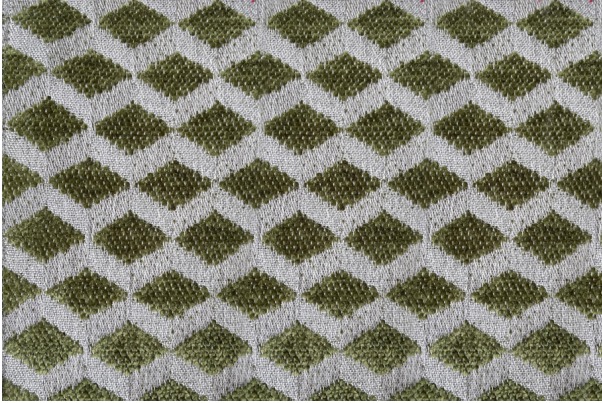

ARTELL

EST.1979

FICHA TÉCNICA

Menes 18

Verde

Colección:	Color Affinity
Composición:	55% Acrílico 45% Poliéster
Ancho:	140 CM
Peso:	395
Rapport Vertical:	3.8 CM
Rapport Horizontal:	3 CM
Martindale:	30,000 ciclos
Procedencia:	IMPORTADA
Usos:	
Cuidados:	
Solidez del color al roce:	-
Solidez del color a la luz:	-
Pilling:	-
Otros:	Easy Clean