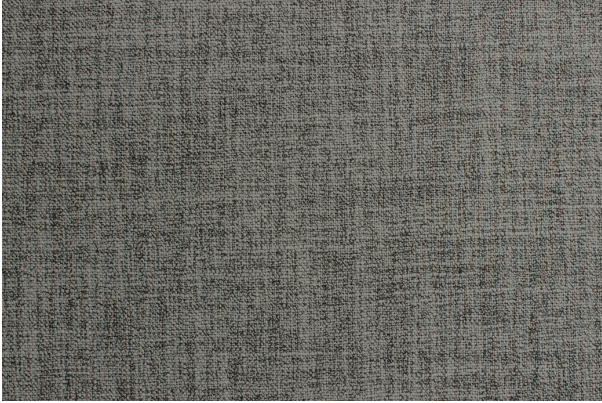

ARTELL

EST.1979

FICHA TÉCNICA

Doby

Piedra

Colección:	Draco & Doby
Composición:	100% Poliéster
Ancho:	140 CM
Peso:	386
Rapport Vertical:	- CM
Rapport Horizontal:	- CM
Martindale:	100,000 ciclos
Procedencia:	IMPORTADA
Usos:	
Cuidados:	
Solidez del color al roce:	4/5
Solidez del color a la luz:	4/5
Pilling:	4
Otros:	-