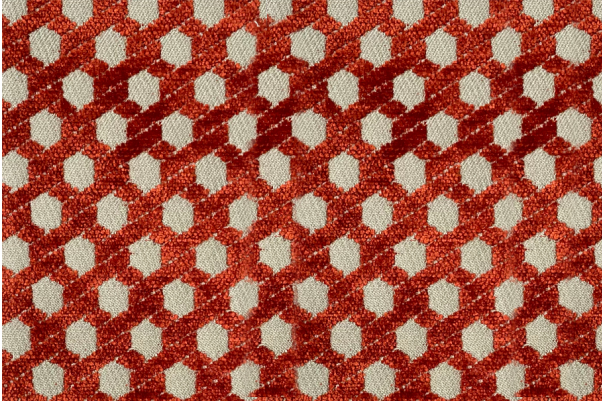

ARTELL

EST.1979

FICHA TÉCNICA

Masbate 14

Ladrillo

Colección:	Color Affinity
Composición:	64% Pac 36%Pes
Ancho:	140 CM
Peso:	475
Rapport Vertical:	2.7 CM
Rapport Horizontal:	2.3 CM
Martindale:	25,000 ciclos
Procedencia:	IMPORTADA
Solidez del color al roce:	-
Solidez del color a la luz:	-
Pilling:	-
Otros:	Easy Clean