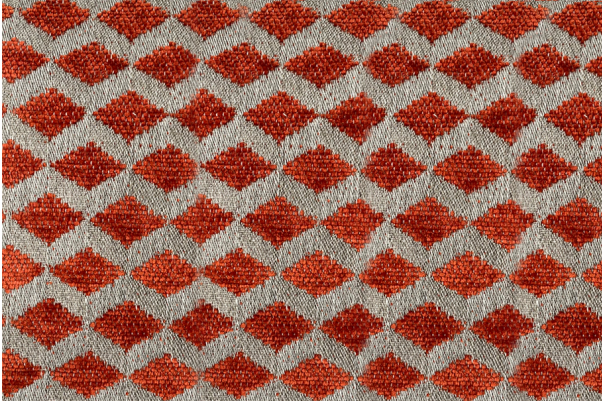

ARTELL

EST.1979

FICHA TÉCNICA

Menes 14

Ladrillo

Colección:	Color Affinity
Composición:	55% Acrílico 45% Poliéster
Ancho:	140 CM
Peso:	395
Rapport Vertical:	3.8 CM
Rapport Horizontal:	3 CM
Martindale:	30,000 ciclos
Procedencia:	IMPORTADA
Usos:	
Cuidados:	
Solidez del color al roce:	-
Solidez del color a la luz:	-
Pilling:	-
Otros:	Easy Clean