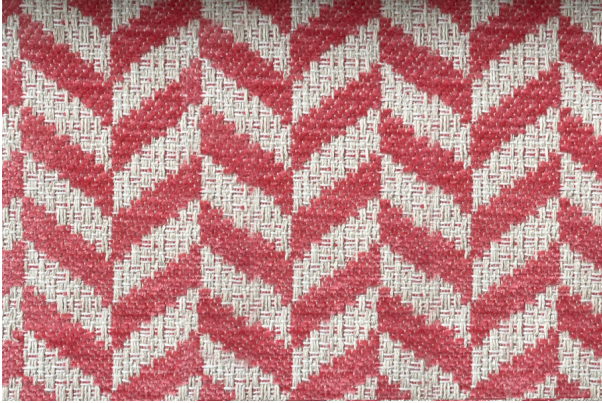

ARTELL

EST.1979

FICHA TÉCNICA

Claveria 42

Rosa

| | |
|------------------------------------|---|
| Colección: | Color Affinity |
| Composición: | 36% Poliéster 31% Algodón 32% Acrílico 1% Poliamida |
| Ancho: | 140 CM |
| Peso: | 585 |
| Rapport Vertical: | 6 CM |
| Rapport Horizontal: | 6 CM |
| Martindale: | 25,000 ciclos |
| Procedencia: | IMPORTADA |
| Usos: | |
| Cuidados: | |
| Solidez del color al roce: | - |
| Solidez del color a la luz: | - |
| Pilling: | - |
| Otros: | Easy Clean |