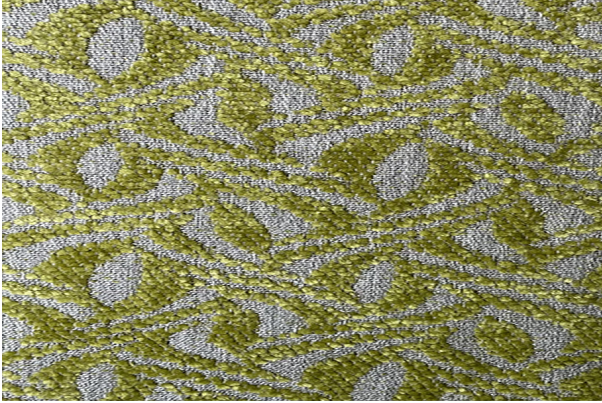

ARTELL

EST.1979

FICHA TÉCNICA

Nailah 08

Verde

Colección:	Color Affinity
Composición:	55% Acrílico 45% Poliéster
Ancho:	140 CM
Peso:	395
Rapport Vertical:	8.7 CM
Rapport Horizontal:	9 CM
Martindale:	25,000 ciclos
Procedencia:	IMPORTADA
Usos:	
Cuidados:	
Solidez del color al roce:	-
Solidez del color a la luz:	-
Pilling:	-
Otros:	Easy Clean