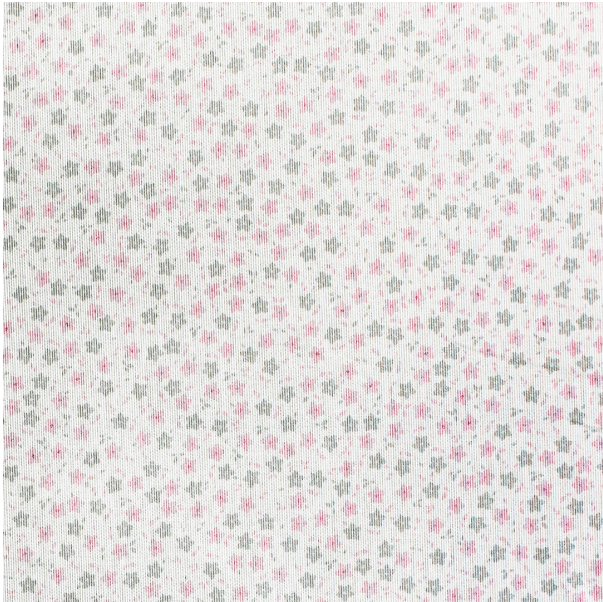

ARTELL

EST.1979

FICHA TÉCNICA

Florina

Rosa

Colección:	Lullaby
Composición:	100% Algodón
Ancho:	150 CM
Peso:	165
Rapport Vertical:	38 CM
Rapport Horizontal:	14 CM
Martindale:	- ciclos
Procedencia:	IMPORTADA
Usos:	
Cuidados:	
Solidez del color al roce:	-
Solidez del color a la luz:	-
Pilling:	-
Otros:	-